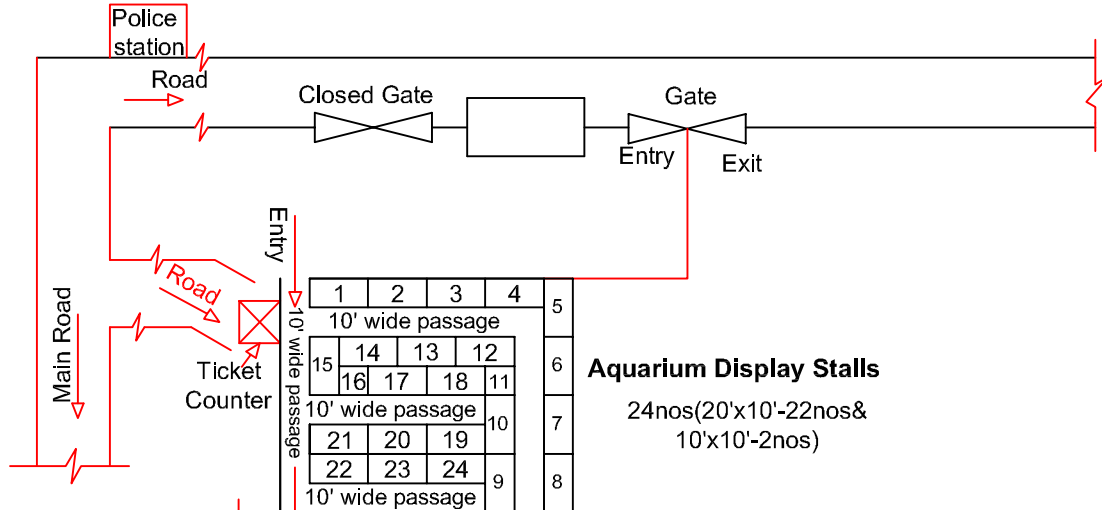

## Aquarium Display Stalls

24nos(20'x10'-22nos& 10'x10'-2nos)

minimum 30'

Office F E D C B A

G  
H  
I  
J  
K  
L

**Aquarium Accessory stalls** -12nos  
(sale) (10'x10')

1  
2  
3  
4  
5  
6  
7  
8  
9  
10  
11  
12  
13  
14  
15

**Food fest stalls**  
(exclusive fish dishes) -15 nos  
(20'x10')

Sooryakanthi

1  
2  
3  
4  
5  
6  
7  
8  
9  
10  
11  
12  
13  
14  
15

**Commercial stalls** -15 nos  
(10'x10')